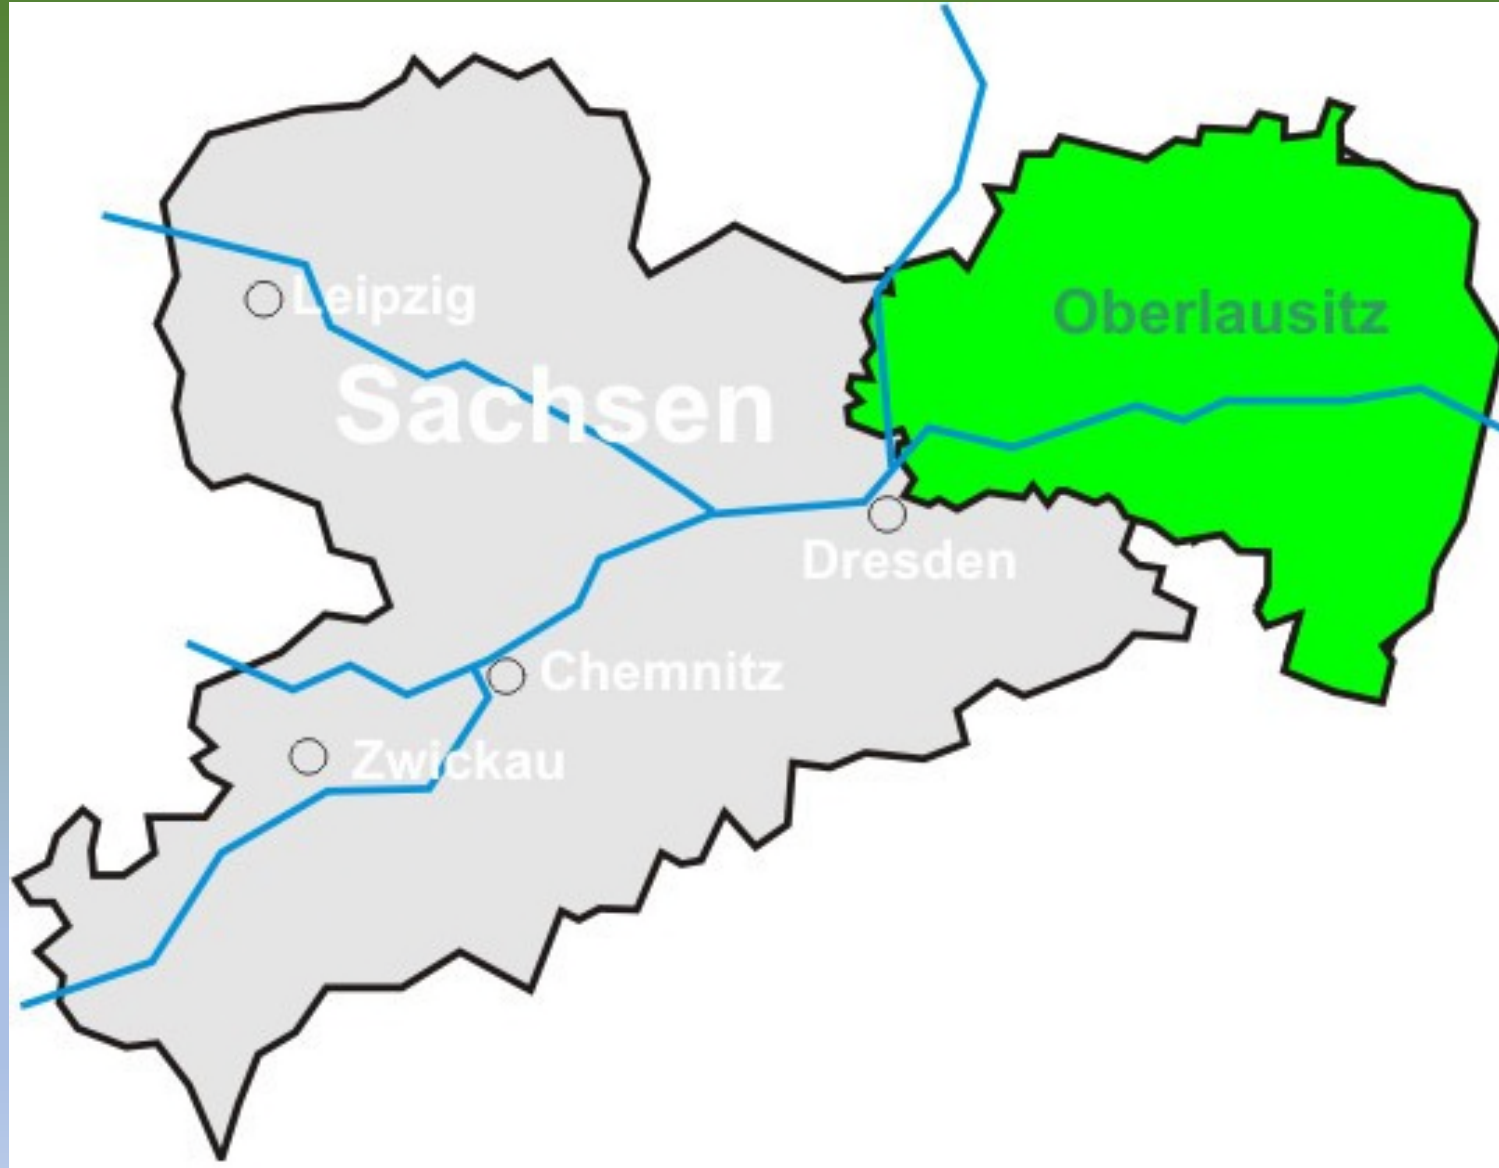

Besondere Insektenfunde aus der Oberlausitz

„Eine faszinierende Welt einheimischer
Insekten“

Fotos und Präsentation: Martina Görner

Oberlausitz

Funde in/bei Hoyerswerda
Hauptanteil

Funde in Schwarzkollm

Fund bei Lippen

Funde bei Commerau

Groß Radisch

Landschaftsgliederung

- 1 Ruhland-Königsbrücker Heidegebiet
- 2 Muskauer Heide
- 3 Oberlausitzer Heide- und Teichgebiet
- 4 Oberlausitzer Gefilde
- 5 Westlausitzer Hügel- und Bergland
- 6 Oberlausitzer Bergland
- 7 Ostlausitzer Hügelland und Neißegebiet
- 8 Zittauer Gebirge

Staurophora celsia (Linnaeus, 1758)

- Herbst 1996
- Malachiteule
- Fundort: Hoyerswerda Ortsteil Schwarzkollm

A close-up photograph of a moth with vibrant green wings and a brown, patterned border. The moth is resting on a piece of weathered, greyish-brown wood. The background is a soft, out-of-focus green.

September 2018

(LINNAEUS, 1758)
Hoyerswerda
Malachiteule
Noctuidae

Nymphalis antiopa

14. Dezember 2008

(LINNAEUS, 1758)

Fundort: Hoyerswerda

Trauermantel

Nymphalidae